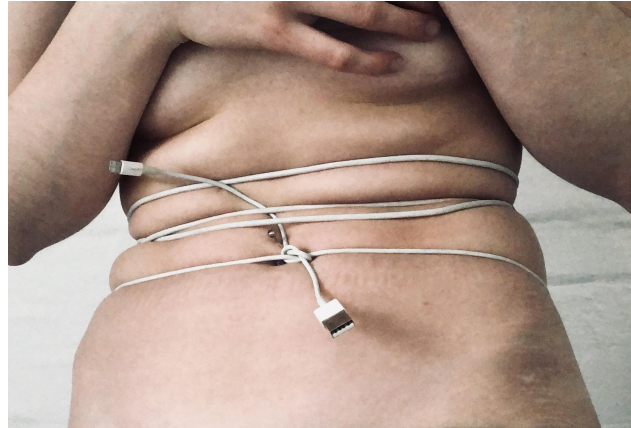

installatsioon

juhendaja: Ene-Liis Semper

janette roopa
"karantiinis"

09/04 //puulehed

10/04 // juhtmed

19/04 // wc-paberist mask, konid

05/05