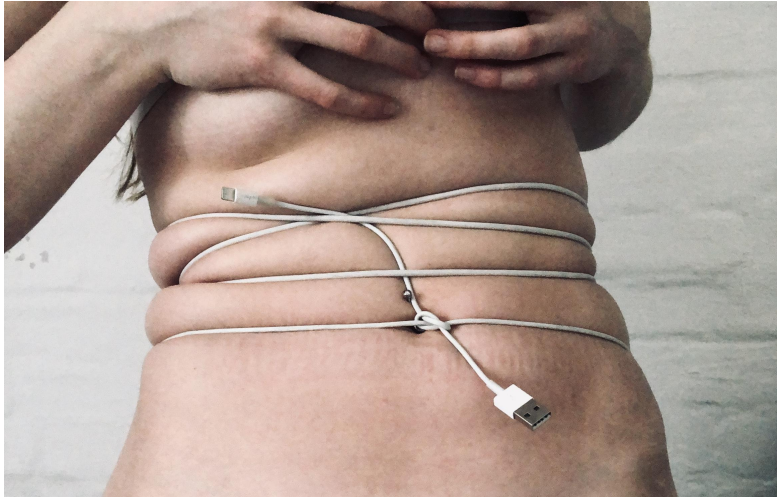

installatsioon

juhendaja: Ene-Liis Semper

janette roopa
"karantiinis"

09/04 //puulehed

10/04 // juhtmed

19/04 // wc-paberist mask, konid

05/05